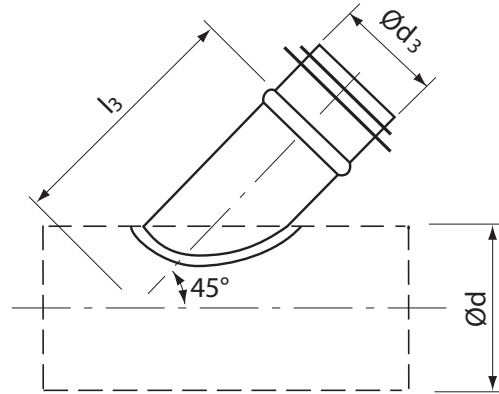

PSVL 45

Her ses et påstik i 45° for montage på cirkulære kanaler. PSVL påstikket kan også bestilles i 30° og 15°.

Ordreeksempel

PSVL 45	315	250
Produkt navn		
Ød i mm		
Ød ₃ i mm		

Ød nominel	Ød ₃ (mm)	l ₃ (mm)	m (kg)
80	80	165	0,20
100	100	190	0,30
125	125	220	0,40
160	160	275	0,60
200	200	325	1,00
250	250	385	1,60
315	315	480	2,40
355	355	525	2,80
400	400	580	4,30
450	450	640	5,20
500	500	700	6,30
560	560	800	7,80
630	630	885	9,50
710	710	980	15,5
800	800	1090	19,0
1000	1000	1330	28,5
1250	1250	1660	43,4